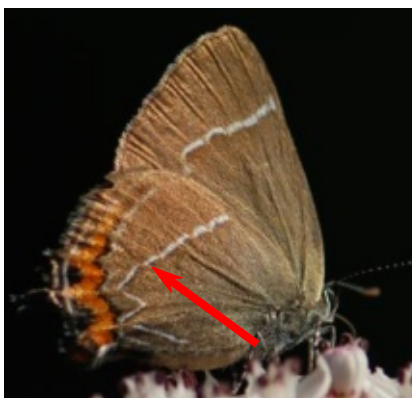

Les Théclas du département de la Vienne

Satyrrium spini
Thécla des nerpruns

Tache gris bleu sous l'aile postérieure.

Satyrrium acaciae
Thécla de l'amarel

Tache grise incluse dans la bande orange sous l'aile postérieure.

Satyrrium ilicis
Thécla de l'yeuse

Pas de tache grise incluse dans la bande orange sous l'aile postérieure.

Satyrrium pruni
Thécla du prunier

Large bande orange avec points noirs sous l'aile postérieure.

Satyrrium w-album
Thécla de l'orme

Ligne blanche sous l'aile postérieure en forme de W.

Thecla betulae
Thécla du bouleau

Présence de 2 lignes blanches sous l'aile postérieure.

Neozephyrus quercus
Thécla du chêne

Présence de 2 taches orange pupillées de noir sous l'aile postérieure.

Callophrys rubi
Thécla de la ronce

Dessous des ailes antérieures et postérieures vert avec une fine ligne blanche (parfois absente).